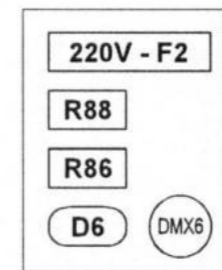

TIPKE NA TABLOJU	KANALI NA SPARKU	DRSNIKI NA PULTKU
S1	118 119	DVORANA 1
S2	120	DVORANA 2
S3	121 122 123 124	DVORANA 2
S4	125	BALKON
	126 127	DEKOR STROP
	128 129 130 131 132	DEKOR TRAK

SPLOŠNA IN DEKORATIVNA RAZSVETLJAVA DVORANE