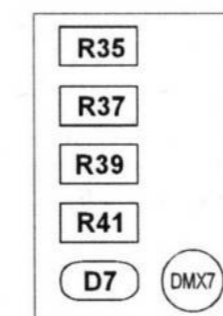

LEVI PORTAL