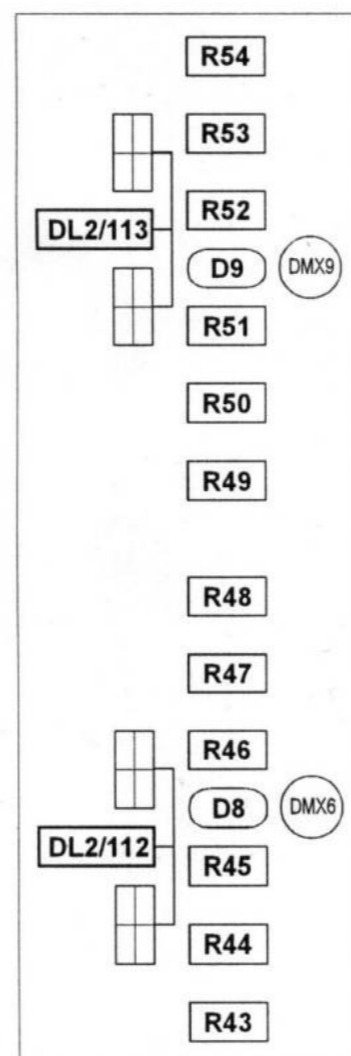

ODERSKI - DEL

DESNA STRANSKA GALERIJA

LEVA STRANSKA GALERIJA

KD VELENJE - SCENSKA RAZSVETLJAVA - 2
 VRSTE IN RAZPORED PRIKLJUČKOV
 Stojan Gorup s.p. Kolodvorska 2 6210 SEŽANA 040 27 77 33

DVORANSKI DEL

DESNI PORTAL

PORTALNI MOST

LEVI PORTAL

TIPKE NA TABLOJU	KANALI NA SPARKU	DRSNIKI NA PULTKU
S1	118 119	DVORANA 1
S2	120	DVORANA 2
S3	121 122 123 124	DVORANA 2
S4	125	BALKON
	126 127	DEKOR STROP
	128 129 130 131 132	DEKOR TRAK

SPLOŠNA IN DEKORATIVNA RAZSVETLJAVA DVORANE

REŽE V DESNI STENI DVORANE

REŽE V LEVI STENI DVORANE

REŽA V STROPU DVORANE

LEGENDA:

- R = REGULIRAN TOKOKROG
- D = TOKOKROG NA DIREKTNI VKLOP
- DL/XX = DELOVNE LUČI / REGULIRANI TKG.
- DMX = PRIKLJUČEK DMX
- S/XX = SPLOŠNE LUČI V DVORANI

LEGENDA:

- R = REGULIRAN TOKOKROG
- D = TOKOKROG NA DIREKTNI VKLOP
- DL/XX = DELOVNE LUČI / REGULIRANI
- DMX = PRIKLJUČEK DMX
- S/XX = SPLOŠNE LUČI V DVORANI

KD VELENJE - SCENSKA RAZSVETLJAVA 1
 VRSTE IN RAZPORED PRIKLJUČKOV
 Stojan Gorup s.p. Kolodvorska 2 6210 SEŽANA 040 27 77 33