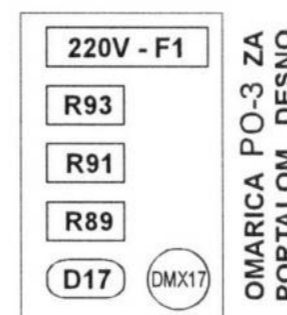

ODERSKI - DEL

DESNA STRANSKA GALERIJA

LEVA STRANSKA GALERIJA

KD VELENJE - SCENSKA RAZSVETLJAVA - 2
 VRSTE IN RAZPORED PRIKLJUČKOV
 Stojan Gorup s.p. Kolodvorska 2 6210 SEŽANA 040 27 77 33

DVORANSKI DEL

DESNI PORTAL

PORTALNI MOST

LEVI PORTAL

TIPKE NA TABLOJU	KANALI NA SPARKU	DRSNIKI NA PULTKU
S1	118 119	DVORANA 1
S2	120	DVORANA 2
S3	121 122 123 124	DVORANA 2
S4	125	BALKON
	126 127	DEKOR STROP
	128 129 130 131 132	DEKOR TRAK

SPLOŠNA IN DEKORATIVNA RAZSVETLJAVA DVORANE

REŽE V DESNI STENI DVORANE

REŽE V LEVI STENI DVORANE

REŽA V STROPU DVORANE

LEGENDA:

- R = REGULIRAN TOKOKROG
- D = TOKOKROG NA DIREKTNI VKLOP
- DL/XX = DELOVNE LUČI / REGULIRANI TKG.
- DMX = PRIKLJUČEK DMX
- S/XX = SPLOŠNE LUČI V DVORANI

LEGENDA:

- R = REGULIRAN TOKOKROG
- D = TOKOKROG NA DIREKTNI VKLOP
- DL/XX = DELOVNE LUČI / REGULIRANI
- DMX = PRIKLJUČEK DMX
- S/XX = SPLOŠNE LUČI V DVORANI

KD VELENJE - SCENSKA RAZSVETLJAVA 1
 VRSTE IN RAZPORED PRIKLJUČKOV
 Stojan Gorup s.p. Kolodvorska 2 6210 SEŽANA 040 27 77 33