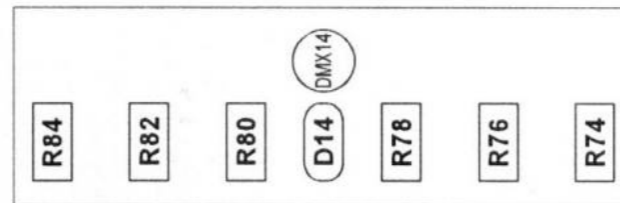

ODERSKI - DEL

DESNA STRANSKA GALERIJA

LEVA STRANSKA GALERIJA

KD VELENJE - SCENSKA RAZSVETLJAVA - 2
VRSTE IN RAZPORED PRIKLJUČKOV
Stojan Gorup s.p. Kolodvorska 2 6210 SEŽANA 040 27 77 33