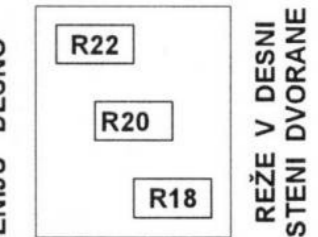

SPLOŠNA IN DEKORATIVNA RAZSVETLJAVA DVORANE

REŽE V DESNI STENI DVORANE

REŽE V LEVI STENI DVORANE

REŽA V STROPU DVORANE

LEGENDA:

- R = REGULIRAN TOKOKROG
- D = TOKOKROG NA DIREKTNI VKLOP
- DL/XX = DELOVNE LUČI / REGULIRANI TKG.
- DMX = PRIKLJUČEK DMX
- S/XX = SPLOŠNE LUČI V DVORANI

LEGENDA:

- R = REGULIRAN TOKOKROG
- D = TOKOKROG NA DIREKTNI VKLOP
- DL/XX = DELOVNE LUČI / REGULIRANI
- DMX = PRIKLJUČEK DMX
- S/XX = SPLOŠNE LUČI V DVORANI

KD VELENJE - SCENSKA RAZSVETLJAVA 1
 VRSTE IN RAZPORED PRIKLJUČKOV
 Stojan Gorup s.p. Kolodvorska 2 6210 SEŽANA 040 27 77 33