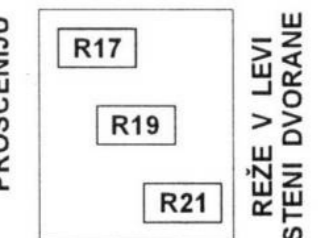

SPLOŠNA IN DEKORATIVNA RAZSVETLJAVA DVORANE

REŽE V DESNI STENI DVORANE

REŽE V LEVI STENI DVORANE

REŽA V STROPU DVORANE

LEGENDA:

- R = REGULIRAN TOKOKROG
- D = TOKOKROG NA DIREKTNI VKLOP
- DL/XX = DELOVNE LUČI / REGULIRANI TKG.
- DMX = PRIKLJUČEK DMX
- S/XX = SPLOŠNE LUČI V DVORANI

LEGENDA:

- R = REGULIRAN TOKOKROG
- D = TOKOKROG NA DIREKTNI VKLOP
- DL/XX = DELOVNE LUČI / REGULIRANI
- DMX = PRIKLJUČEK DMX
- S/XX = SPLOŠNE LUČI V DVORANI

KD VELENJE - SCENSKA RAZSVETLJAVA 1
 VRSTE IN RAZPORED PRIKLJUČKOV
 Stojan Gorup s.p. Kolodvorska 2 6210 SEŽANA 040 27 77 33