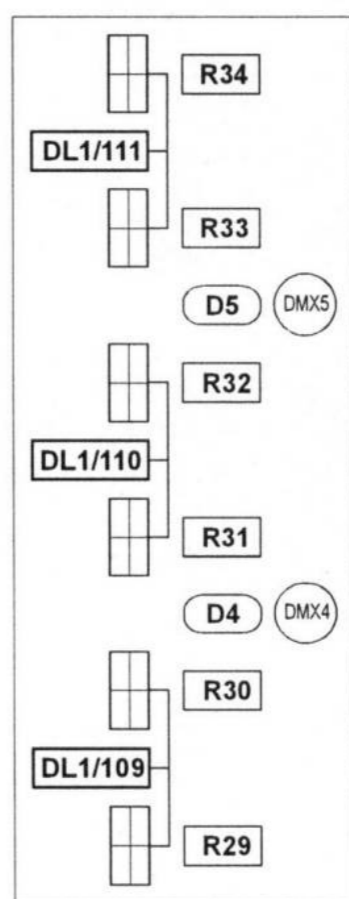

ODERSKI - DEL

DESNA STRANSKA GALERIJA

LEVA STRANSKA GALERIJA

KD VELENJE - SCENSKA RAZSVETLJAVA - 2
 VRSTE IN RAZPORED PRIKLJUČKOV
 Stojan Gorup s.p. Kolodvorska 2 6210 SEŽANA 040 27 77 33

DVORANSKI DEL

DESNI PORTAL

PORTALNI MOST

LEVI PORTAL

TIPKE NA TABLOJU	KANALI NA SPARKU	DRSNIKI NA PULTKU
S1	118 119	DVORANA 1
S2	120	DVORANA 2
S3	121 122 123 124	DVORANA 2
S4	125	BALKON
	126 127	DEKOR STROP
	128 129 130 131 132	DEKOR TRAK

SPLOŠNA IN DEKORATIVNA RAZSVETLJAVA DVORANE

REŽE V DESNI STENI DVORANE

REŽE V LEVI STENI DVORANE

REŽA V STROPU DVORANE

LEGENDA:

- R = REGULIRAN TOKOKROG
- D = TOKOKROG NA DIREKTNI VKLOP
- DL/XX = DELOVNE LUČI / REGULIRANI TKG.
- DMX = PRIKLJUČEK DMX
- S/XX = SPLOŠNE LUČI V DVORANI

LEGENDA:

- R = REGULIRAN TOKOKROG
- D = TOKOKROG NA DIREKTNI VKLOP
- DL/XX = DELOVNE LUČI / REGULIRANI
- DMX = PRIKLJUČEK DMX
- S/XX = SPLOŠNE LUČI V DVORANI

KD VELENJE - SCENSKA RAZSVETLJAVA 1
 VRSTE IN RAZPORED PRIKLJUČKOV
 Stojan Gorup s.p. Kolodvorska 2 6210 SEŽANA 040 27 77 33