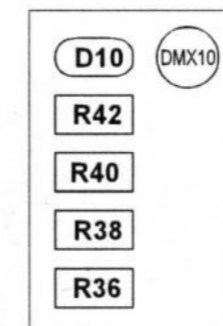

DVORANSKI DEL

DESNI PORTAL