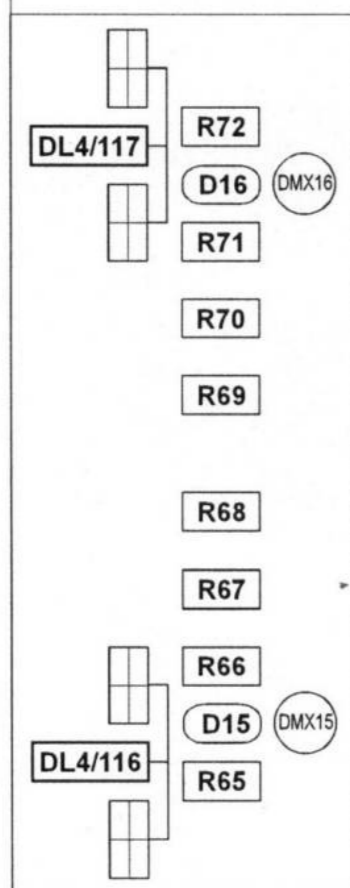

ODERSKI - DEL

DESNA STRANSKA GALERIJA

LEVA STRANSKA GALERIJA

KD VELENJE - SCENSKA RAZSVETLJAVA - 2
 VRSTE IN RAZPORED PRIKLJUČKOV
 Stojan Gorup s.p. Kolodvorska 2 6210 SEŽANA 040 27 77 33

DVORANSKI DEL

DESNI PORTAL

PORTALNI MOST

LEVI PORTAL

TIPKE NA TABLOJU	KANALI NA SPARKU	DRSNIKI NA PULTKU
S1	118 119	DVORANA 1
S2	120	DVORANA 2
S3	121 122 123 124	DVORANA 2
S4	125	BALKON
	126 127	DEKOR STROP
	128 129 130 131 132	DEKOR TRAK

SPLOŠNA IN DEKORATIVNA RAZSVETLJAVA DVORANE

REŽE V DESNI STENI DVORANE

REŽE V LEVI STENI DVORANE

REŽA V STROPU DVORANE

LEGENDA:

- R = REGULIRAN TOKOKROG
- D = TOKOKROG NA DIREKTNI VKLOP
- DL/XX = DELOVNE LUČI / REGULIRANI TKG.
- DMX = PRIKLJUČEK DMX
- S/XX = SPLOŠNE LUČI V DVORANI

LEGENDA:

- R = REGULIRAN TOKOKROG
- D = TOKOKROG NA DIREKTNI VKLOP
- DL/XX = DELOVNE LUČI / REGULIRANI
- DMX = PRIKLJUČEK DMX
- S/XX = SPLOŠNE LUČI V DVORANI

KD VELENJE - SCENSKA RAZSVETLJAVA 1
 VRSTE IN RAZPORED PRIKLJUČKOV
 Stojan Gorup s.p. Kolodvorska 2 6210 SEŽANA 040 27 77 33