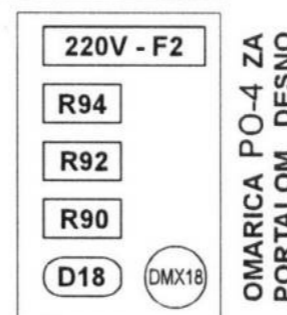

ODERSKI - DEL

DESNA STRANSKA GALERIJA

LEVA STRANSKA GALERIJA

KD VELENJE - SCENSKA RAZSVETLJAVA - 2
 VRSTE IN RAZPORED PRIKLJUČKOV
 Stojan Gorup s.p. Kolodvorska 2 6210 SEŽANA 040 27 77 33

DVORANSKI DEL

DESNI PORTAL

PORTALNI MOST

LEVI PORTAL

TIPKE NA TABLOJU	KANALI NA SPARKU	DRSNIKI NA PULTKU
S1	118 119	DVORANA 1
S2	120	DVORANA 2
S3	121 122 123 124	DVORANA 2
S4	125	BALKON
	126 127	DEKOR STROP
	128 129 130 131 132	DEKOR TRAK

SPLOŠNA IN DEKORATIVNA RAZSVETLJAVA DVORANE

REŽE V DESNI STENI DVORANE

REŽE V LEVI STENI DVORANE

REŽA V STROPU DVORANE

LEGENDA:

- R = REGULIRAN TOKOKROG
- D = TOKOKROG NA DIREKTNI VKLOP
- DL/XX = DELOVNE LUČI / REGULIRANI TKG.
- DMX = PRIKLJUČEK DMX
- S/XX = SPLOŠNE LUČI V DVORANI

LEGENDA:

- R = REGULIRAN TOKOKROG
- D = TOKOKROG NA DIREKTNI VKLOP
- DL/XX = DELOVNE LUČI / REGULIRANI
- DMX = PRIKLJUČEK DMX
- S/XX = SPLOŠNE LUČI V DVORANI

KD VELENJE - SCENSKA RAZSVETLJAVA 1
 VRSTE IN RAZPORED PRIKLJUČKOV
 Stojan Gorup s.p. Kolodvorska 2 6210 SEŽANA 040 27 77 33